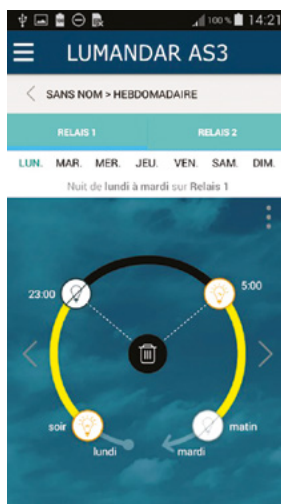

## Figures 4 : Logiciel Windows

Décalages

Relais R1				
	Début (au soir)	Fin (au matin)	Soir	Matin
1	01/09	01/04	+5mn	-5mn
2	01/04	01/09	-3mn	+0mn
3				

Hebdomadaires

Relais R1					
	Nuit du :	ON Soir	OFF	ON	OFF Matin
1	Lundi / Mardi	✓	23h30mn	05h00mn	✓
2	Mardi / Mercredi	✗		23h00mn	✓
3	Mercredi / Jeudi	✗			✓
4	Jeudi / Vendredi	✓	00h00mn		✓
5	Vendredi / Samedi	✓			✓
6	Samedi / Dimanche	✓			✓
7	Dimanche / Lundi	✓			✓

## Figures 5 : Logiciel Android

Accueil

Menu principal

Décalages

Hebdomadaire

Exceptionnel

Export